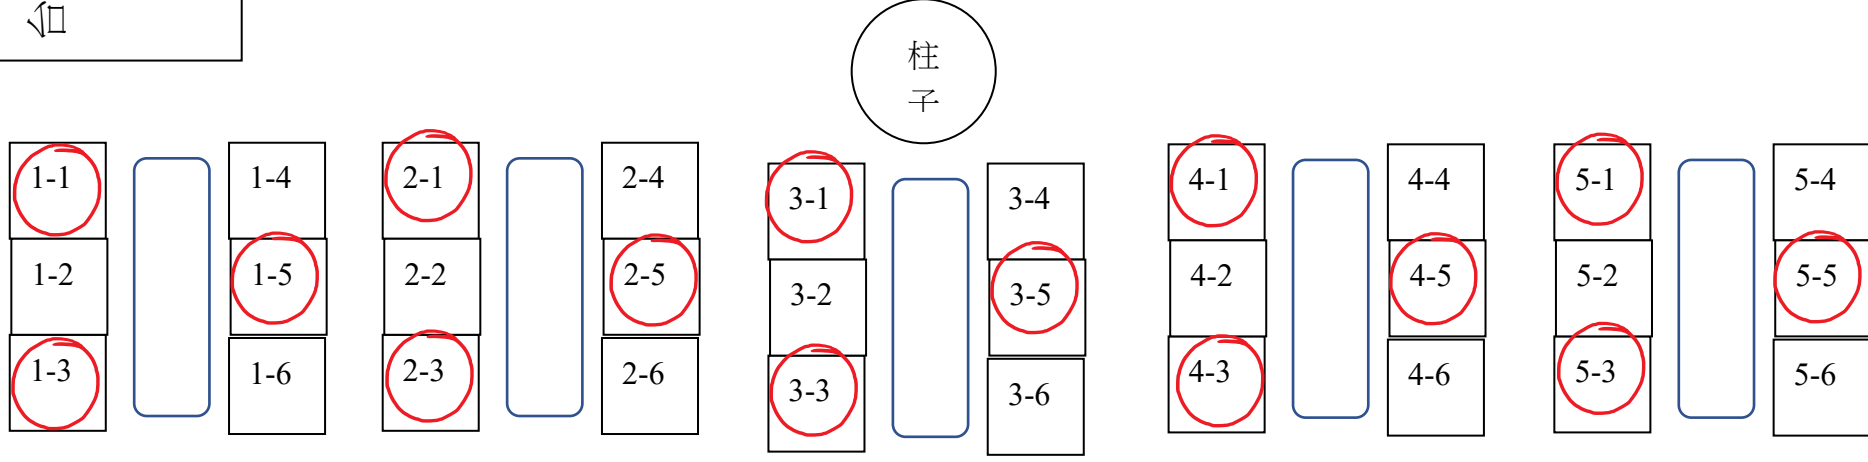

L108
30 人座，10
台電腦主機

教師